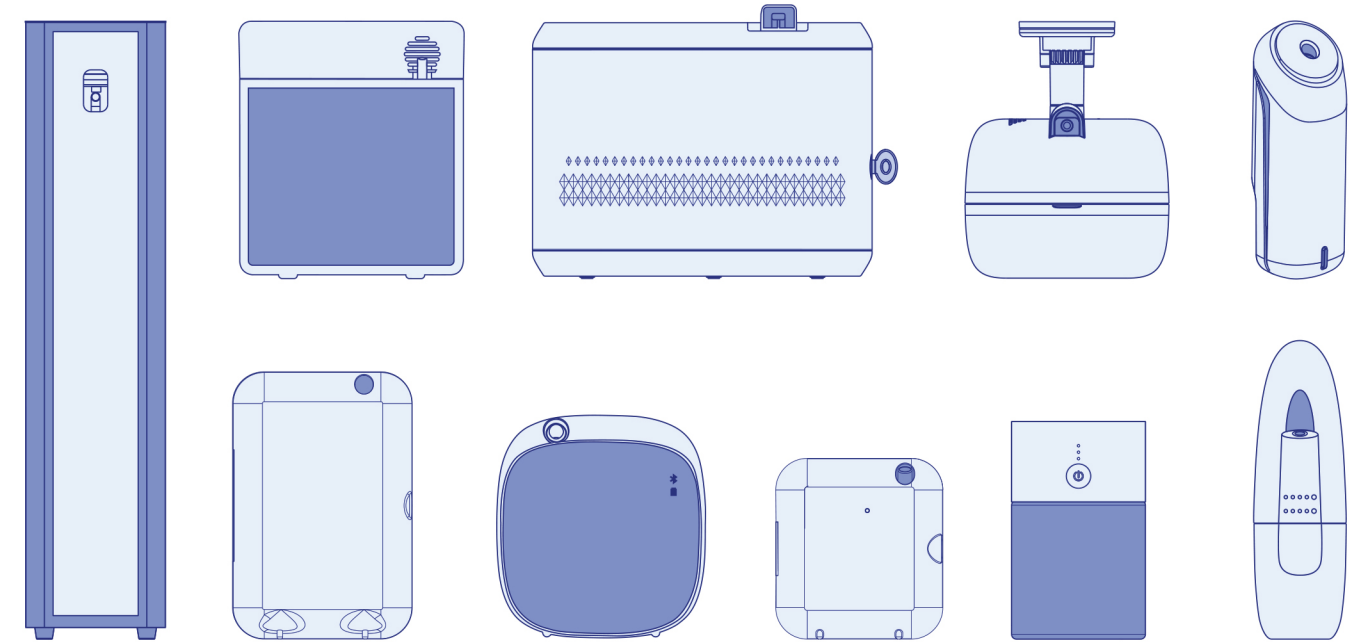

درباره ما

از قدیم تاکنون عطر ها و رایحه ها به عنوان مهم ترین عامل در پرستیژ فردی و همچنین دستگاه های عطر افشان به عنوان مهم ترین عامل در مطبوع سازی فضاها نقش به سزایی داشته اند. عطرهایی با اسانس های متفاوت و همچنین بر پایه روغن که به دلیل ماندگاری بیشتر در دستگاه های عطر افشان برای مطبوع سازی فضا و همچنین ایجاد خاطره ذهنی نسبت به آن فضا در افراد مراجعه کننده به آن فضا ، استفاده می شوند.

شرکت بازرگانی به افشان مفتخر است به عنوان اولین و تنها مجری پروژه های بازاریابی رایحه و بهینه سازی فضای اماکن مختلف با همکاری بهترین برندهای تولید کننده دستگاه های عطر افشان در کشورهای مختلف از جمله ترکیه و چین و همچنین متشکل از متخصصین جوان و برجسته در زمینه مشاوره و ارائه راه کارهای مهندسی رایحه اماکن می باشد.

تیم کارشناسی ما با توجه به محیط های مورد نظر اعم از اماکن مذهبی، هتل ها، سالن های زیبایی، رستوران و فروشگاه های زنجیره ای، منازل، باشگاه های ورزشی، لابی ساختمان ها، بانک ها و غیره نوع دستگاه و همچنین رایحه مناسب فضا را معرفی می کنند.

BEHAFSHAN